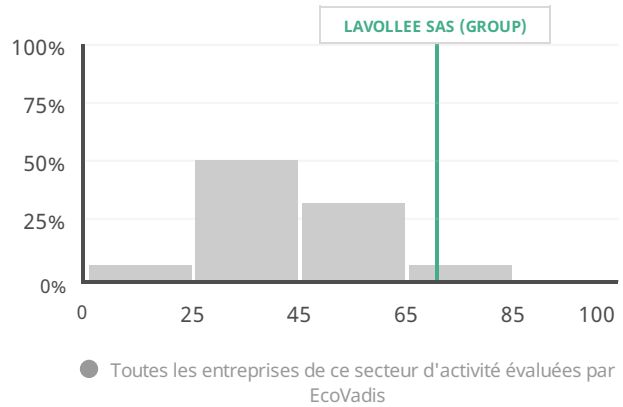

Répartition des scores globaux

FAITS MARQUANTS

Score global

LAVOLLEE SAS (GROUP) fait partie du top **4%** des entreprises évaluées par EcoVadis dans le secteur d'activité Commerce de gros de déchets et débris et autres produits, n.c.a. .

Environnement

LAVOLLEE SAS (GROUP) fait partie du top **1%** des entreprises évaluées par EcoVadis dans le secteur d'activité Commerce de gros de déchets et débris et autres produits, n.c.a. .

Social & Droits Humains

LAVOLLEE SAS (GROUP) fait partie du top **14%** des entreprises évaluées par EcoVadis dans le secteur d'activité Commerce de gros de déchets et débris et autres produits, n.c.a. .

Achats Responsables

LAVOLLEE SAS (GROUP) fait partie du top **14%** des entreprises évaluées par EcoVadis dans le secteur d'activité Commerce de gros de déchets et débris et autres produits, n.c.a. .

Éthique

LAVOLLEE SAS (GROUP) fait partie du top **12%** des entreprises évaluées par EcoVadis dans le secteur d'activité Commerce de gros de déchets et débris et autres produits, n.c.a. .

* Vous recevez ce score/cette médaille sur la base des informations communiquées et des news mises à la disposition d'EcoVadis au moment de l'évaluation. Si des informations ou des circonstances changent sensiblement au cours de la période de validité de la fiche d'évaluation/médaille, EcoVadis se réserve le droit de retirer temporairement la fiche d'évaluation/médaille de l'entreprise, afin de réévaluer et de publier/d'octroyer éventuellement une fiche d'évaluation/médaille révisée.