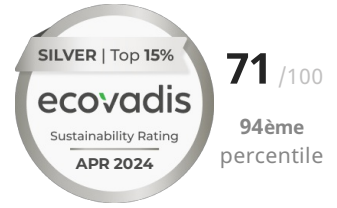

# LAVOLLEE SAS (GROUP)

Levallois - France | Commerce de gros de déchets et débris et autres produits, n.c.a.  
 Date de publication : 30 avr. 2024  
 Valable jusqu'au : 30 avr. 2025